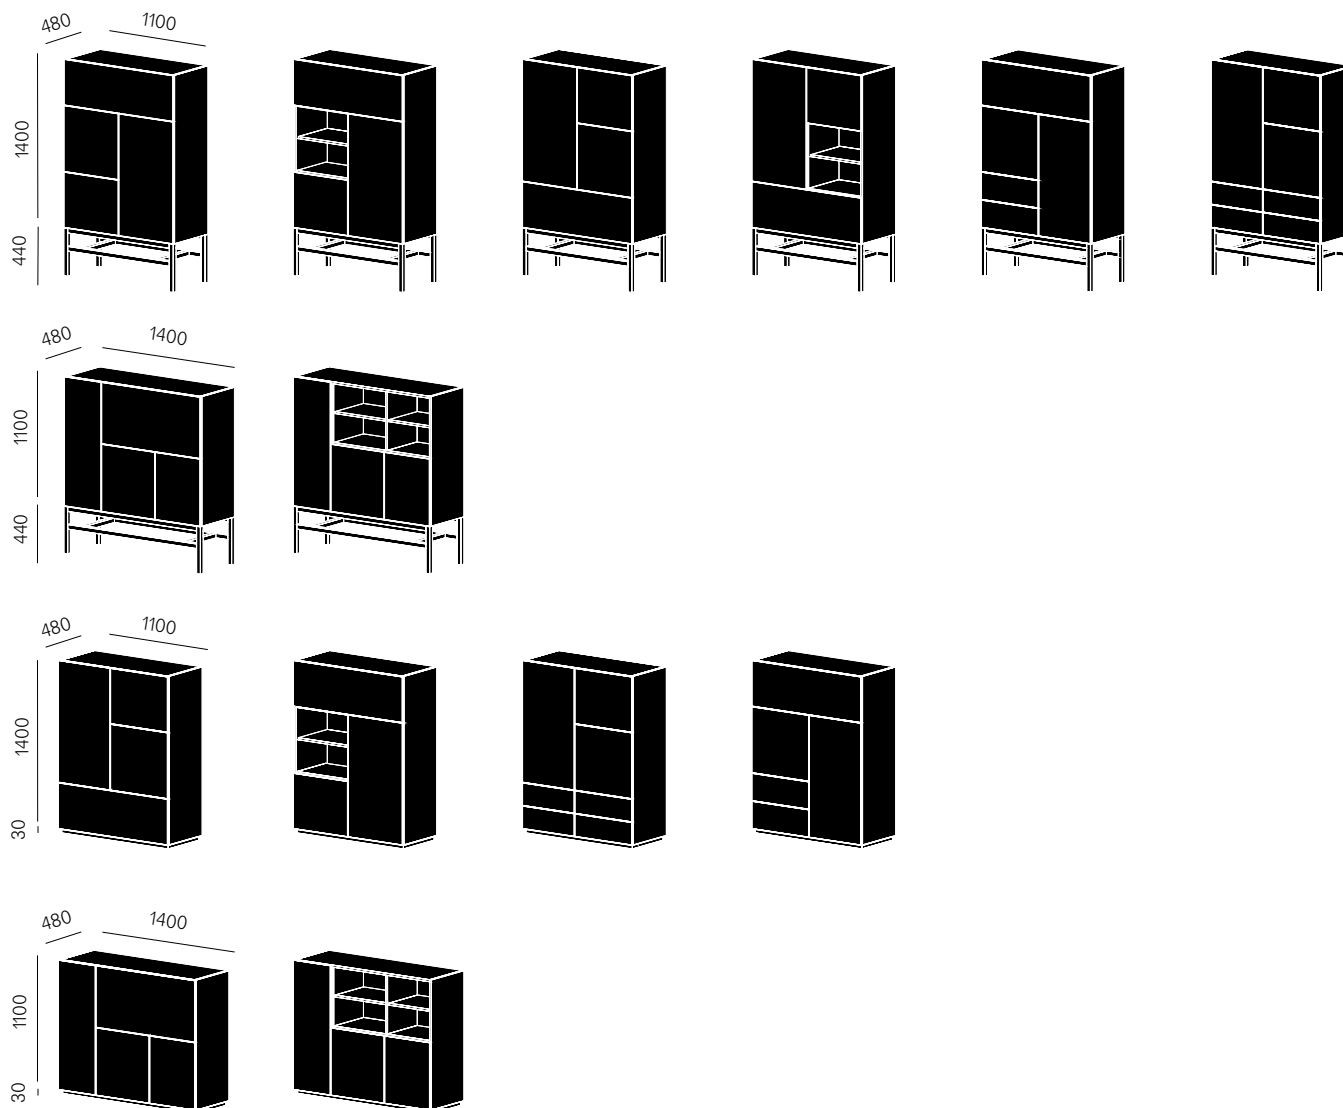

Meuble de rangement polyvalent, il permet de ranger à l'abri des regards ou bien de sublimer les objets posés dessus. Il est idéal pour meubler les cuisines, les séjours ou encore les bureaux. Les portes et la structure peuvent être personnalisées dans les finitions Touch (laqué) ou Veneer (placage bois). La finition de la base H44 et H3 cm est disponible en chêne, chêne teinté noir, chêne teinté anthracite, ou Touch (laqué).

Ist ein vielseitiges und multifunktionales Schrankmöbel, das nicht nur den Wohnraum, sondern ebenso Küche und vor allem auch den Bürobereich bedient. Korpus und Fronten können individuell zusammengestellt werden in den Ausführungen Touch (farbig lackiert) oder Furniert (Holz) in Eiche, Eiche gebeizt oder Nussbaum. Das Gestell in der Höhe 44 cm ist in Eiche massiv gefertigt, nach Wahl in den Ausführungen, Eiche natur, Eiche anthrazit oder schwarz gebeizt oder Touch (farbig lackiert).

Mobile contenitore versatile e multiuso può nascondere o mettere in risalto gli oggetti in esso contenuti. Utilizzato nell'arredo di cucine soggiorni ed uffici. Le ante e l'elemento strutturale possono essere personalizzate nella finitura Touch (laccato) o Tranciato (legno). La base H44 e H3 cm è disponibile in legno rovere, rovere tinto grigio, rovere tinto nero o in tutti i colori Touch (laccato).

Dimensions / Abmessungen / Dimensioni (mm)

Sculptures J e u x