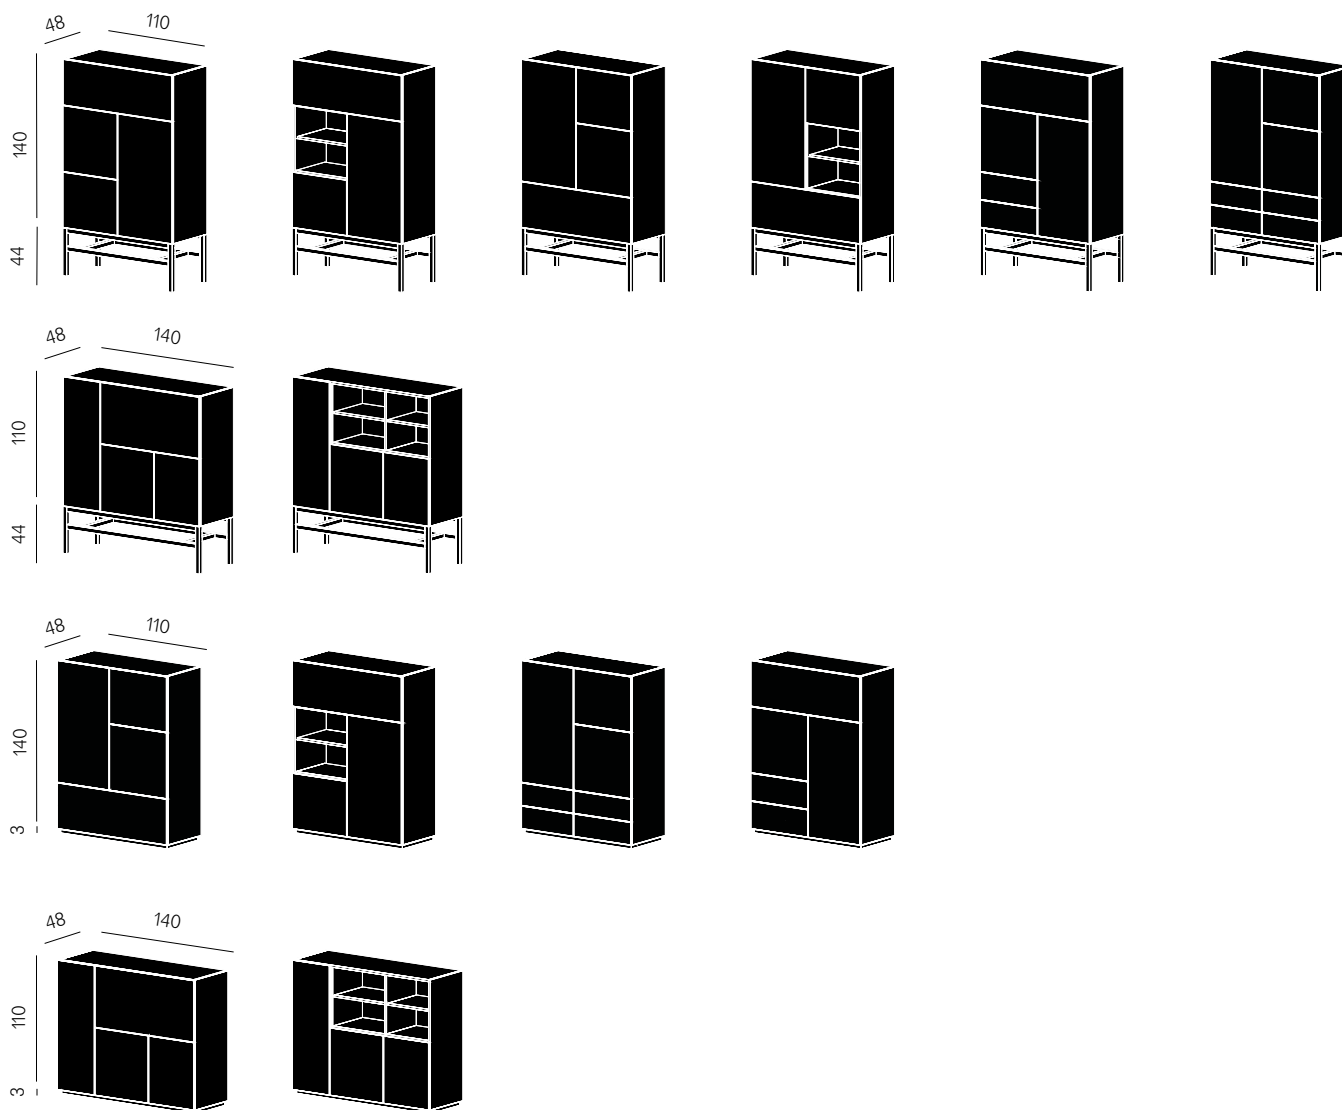

Meuble de rangement polyvalent, il permet de ranger à l'abri des regards ou bien de sublimer les objets posés dessus. Il est idéal pour meubler les cuisines, les séjours ou encore les bureaux. Les portes et la structure peuvent être personnalisées dans les finitions Touch (laqué) ou Veneer (placage bois). La finition de la base H44 et H3 cm est disponible en chêne, chêne teinté noir, chêne teinté anthracite, ou Touch (laqué).

Ist ein vielseitiges und multifunktionales Schrankmöbel, das nicht nur den Wohnraum, sondern ebenso Küche und vor allem auch den Bürobereich bedient. Korpus und Fronten können individuell zusammengestellt werden in den Ausführungen Touch (farbig lackiert) oder Furniert (Holz) in Eiche, Eiche gebeizt oder Nussbaum. Das Gestell in der Höhe 44cm ist in Eiche massiv gefertigt, nach Wahl in den Ausführungen, Eiche natur, Eiche anthrazit oder schwarz gebeizt oder Touch (farbig lackiert).

Mobile contenitore versatile e multiuso può nascondere o mettere in risalto gli oggetti in esso contenuti. Utilizzato nell'arredo di cucine soggiorni ed uffici. Le ante e l'elemento strutturale possono essere personalizzate nella finitura Touch (laccato) o Tranciato (legno). La base H44 e H3 cm è disponibile in legno rovere, rovere tinto grigio, rovere tinto nero o in tutti i colori Touch (laccato).

Dimensions / Abmessungen / Dimensioni (mm)

Sculptures J e u x