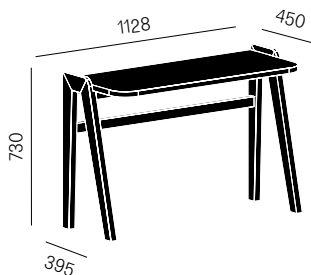

Workin Desk design Valentina Carretta, 2020

Writing-desk with structure in wood oak, fixed working-top in Veneer oak, Laminate or Exclusive (Polaris) and edge in Veneer (wood) oak.

Bureau avec structure en chêne massif, plateau fixe disponible en Placage chêne, Laminé ou Exclusive (Polaris), bord en Placage (bois) chêne.

Kleiner Schreibtisch mit Gestell in Massivholz Eiche und Schreibfläche farbig mit Kunstharz Laminat, Exclusive (Polaris) belegt oder in Eiche furniert, die umlaufende Kante in Furnier Eiche.

Scrivania con struttura in Legno massello rovere, piano fisso in Laminato, Exclusive (Polaris) o Tranciato (legno) rovere. Bordo in essenza Tranciato (legno) rovere.

Dimensions / Abmessungen / Dimensioni (mm)

Finishes / Finitions / Ausführungen / Finiture

Structure / Gestell / Struttura
Edge / Rebord / Kante Platte / Bordo

S16/V16

Top / Plateau / Platte / Piano

V16

E04

E05