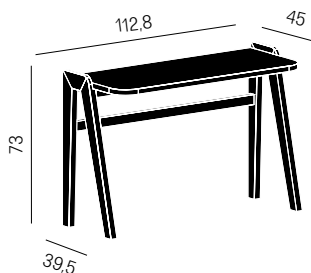

Workin desk design Valentina Carretta, 2020

Writing-desk with structure in wood oak, fixed working-top in Veneer oak, Laminate or Exclusive (Polaris) and edge in Veneer (wood) oak.

Bureau avec structure en chêne massif, plateau fixe disponible en Placage chêne, Laminé ou Exclusive (Polaris), bord en Placage (bois) chêne.

Kleiner Schreibtisch mit Gestell in Massivholz Eiche und Schreibfläche farbig mit Kunstharz Laminat, Exclusive (Polaris) belegt oder in Eiche furniert, die umlaufende Kante in Furnier Eiche.

Scrivania con struttura in Legno massello rovere, piano fisso in Laminato, Exclusive (Polaris) o Tranciato (legno) rovere. Bordo in essenza Tranciato (legno) rovere.

Dimensions / Abmessungen / Dimensioni (mm)

Finishes / Finitions / Ausführungen / Finiture

Structure / Gestell / Struttura
Edge / Rebord / Kante Platte / Bordo

S16/V16

Top / Plateau / Platte / Piano

V16

E04

E05