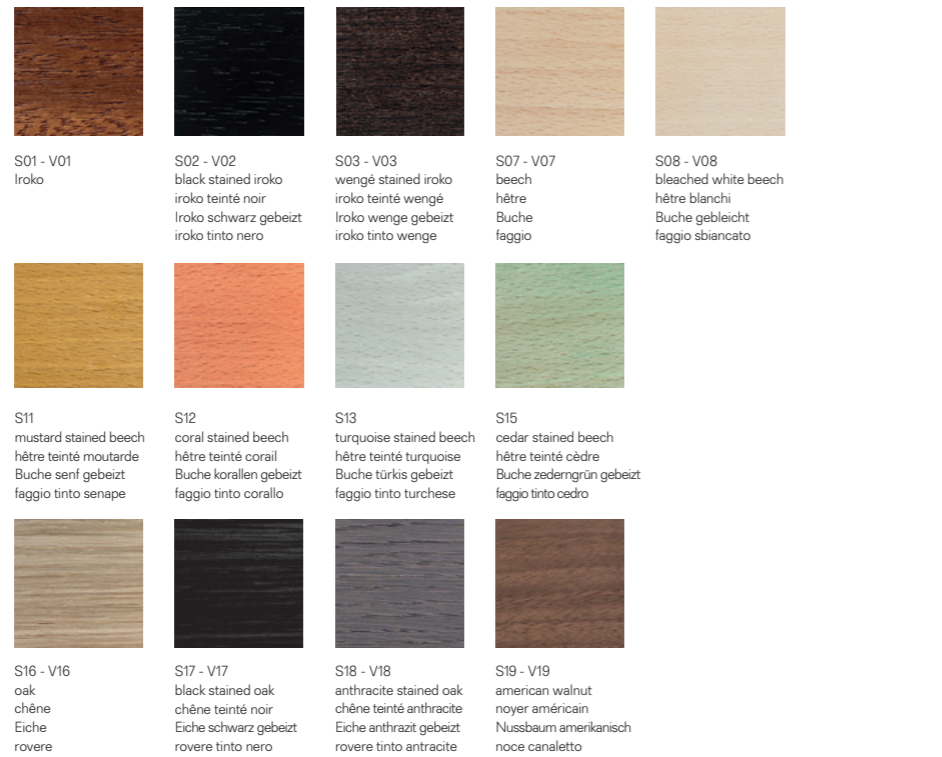

Finishes and colours

Finitions et couleurs

Ausführungen und Farben

Finiture e colori

Laminate
Laminé
Laminat
Laminato

Lacquer
Laqué
Farbig lackiert
Laccato

Wood
Bois
Holz
Legno

Exclusive (Polaris)