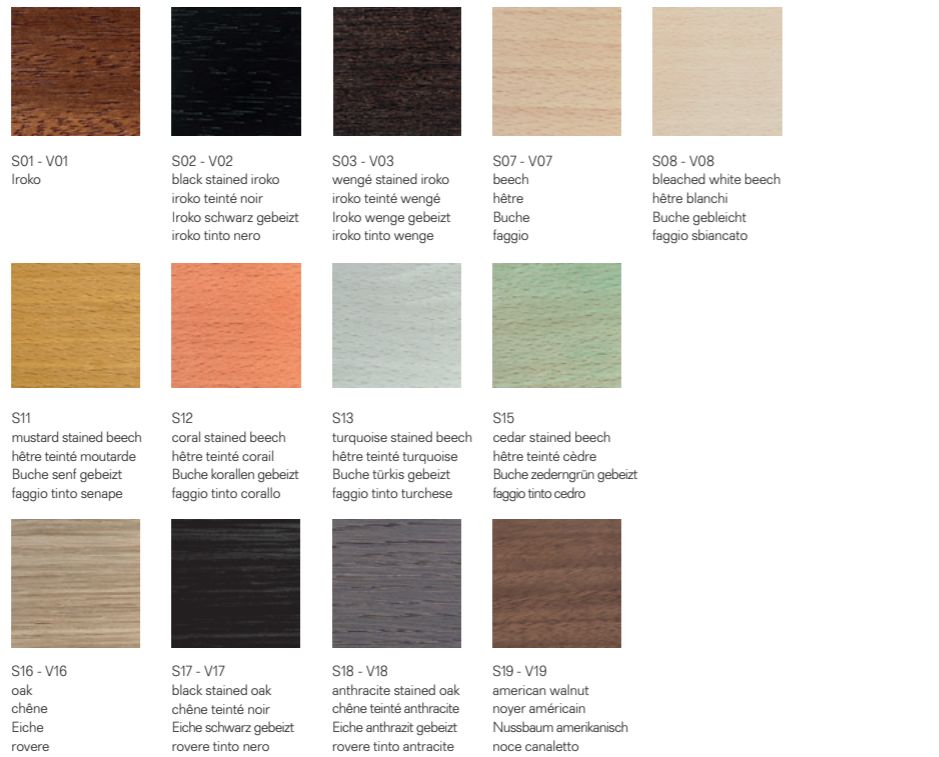

Finishes and colours

Finitions et couleurs

Ausführungen und Farben

Finiture e colori

Laminate
Laminé
Laminat
Laminato

Lacquer
Laqué
Farbig lackiert
Laccato

Wood
Bois
Holz
Legno

Exclusive (Polaris)