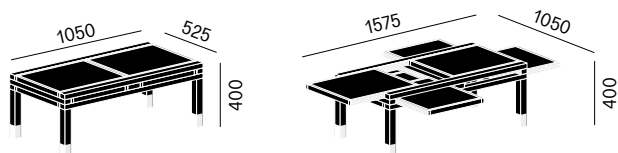

Hexa design Bernard Vuarnesson, 1987

Coffee table with solid wood structure and six reversible tops. The top support side is laminate finished, with a solid wood frame on the edge, and an inner part that can be used as a tray. Tops can be customized with the range of Sculptures Jeux finishes.

Table basse avec structure en bois massif et six plateaux réversibles et amovibles. Les plateaux ont un côté d'appui en finition stratifiée, cadre en bois massif sur le bord et un côté creux qui peut être utilisé comme tablette de service. Possibilité de personnaliser les plateaux avec la gamme de finitions Sculptures Jeux.

Tavolino basso versatile con struttura in legno massello e sei piani mobili. I piani hanno un lato d'appoggio in finitura laminato con cornice in massello sul bordo ed un lato interno utilizzabile come vassoio. Possibilità di personalizzare i piani nella gamma finiture Sculptures Jeux.

Dimensions / Abmessungen / Dimensioni (mm)

Finishes / Finitions / Ausführungen / Finiture

Structure / Gestell / Struttura

S01 S02 S03 S07 S08 S16 S17 S18 S19

Tops / Plateaux / Platten / Piani

L01 L03 L05 L07 L15 L16 L17 L19 L21 L22 L23 L25