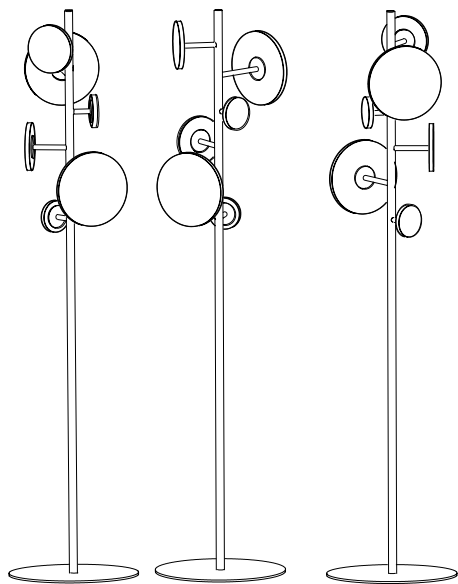

Bragagnolo Sas
Sculptures Jeux
Via Albare 7/C, 35017
Piombino Dese (PD) Italy

t +39 049 936 5902

fax +39 049 936 8169

contact@sculpturesjeux.com

www.sculpturesjeux.com