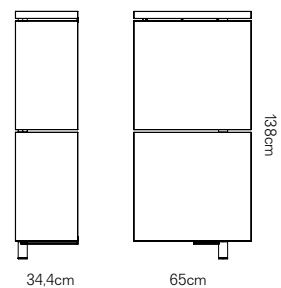

p. 6 - 7

Giralot mini office

by Stefano Bettio, 2020

Finishes Lacquer / Laqué / Lackiert / Laccato (T01... T36)
 Finitions Wood / Bois / Holz / Legno (V16, V18, V19)
 Ausführungen
 Finiture

p. 6 - 7

Workin desk