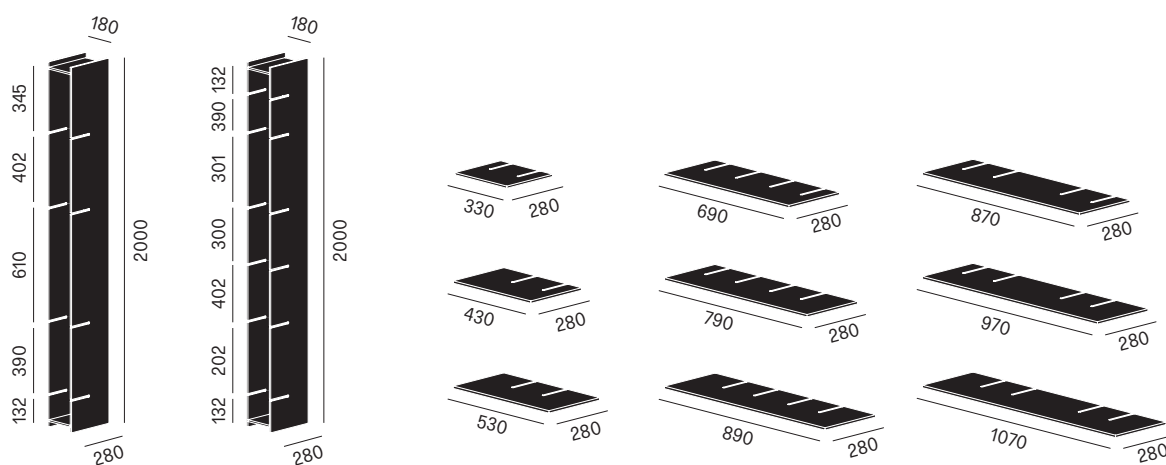

Joint

design Avio Calandrin, 2012

Bookcase to be placed by the wall with a basic line, configurable by columns and shelves without any hardware assembly and create a regular or irregular compositions. The columns can also be hanged horizontally on the wall. Possibility to have all the elements in Veneer (wood) oak, gray stained oak and American walnut or in Touch (lacquer).

Une bibliothèque composable, avec la possibilité de mélanger les finitions bois et les laques pour créer un ensemble vivant et unique. Les colonnes sont reliées par des étagères à insérer dans les rainures. Joint peut être posée au sol ou accrochée horizontalement sur un mur. Les colonnes et les étagères sont disponibles en finitions Placage (bois) chêne, chêne teinté anthracite et noyer américain ou Touch (laqué).

Joint ist ein cleveres Regalsystem, das sowohl auf dem Boden platziert als auch an die Wand gehängt werden kann. Es setzt sich aus lediglich 2 Komponenten zusammen: den schlanken Korpusen und den Regalböden, welche mittels der ausgefrästen Nuten einfach zusammengesteckt werden und dem Regal eine optimale Stabilität verleihen. Die Oberflächen der Säulen, Rückwände und Tablare können nach freier Wahl Furniert in Eiche, Eiche anthrazit gebeizt und Nussbaum amerikanisch oder Mattlack Touch (farbig lackiert) sein.

Dimensions / Abmessungen / Dimensioni (mm)

Finishes / Finitions / Ausführungen / Finiture

Structure / Gestell / Struttura

V16 V18 V19

T01 T02 T03 T04 T05 T08 T09 T10 T12 T14 T15 T16

T17 T18 T19 T20 T23 T25 T26 T30 T31 T32 T33 T34