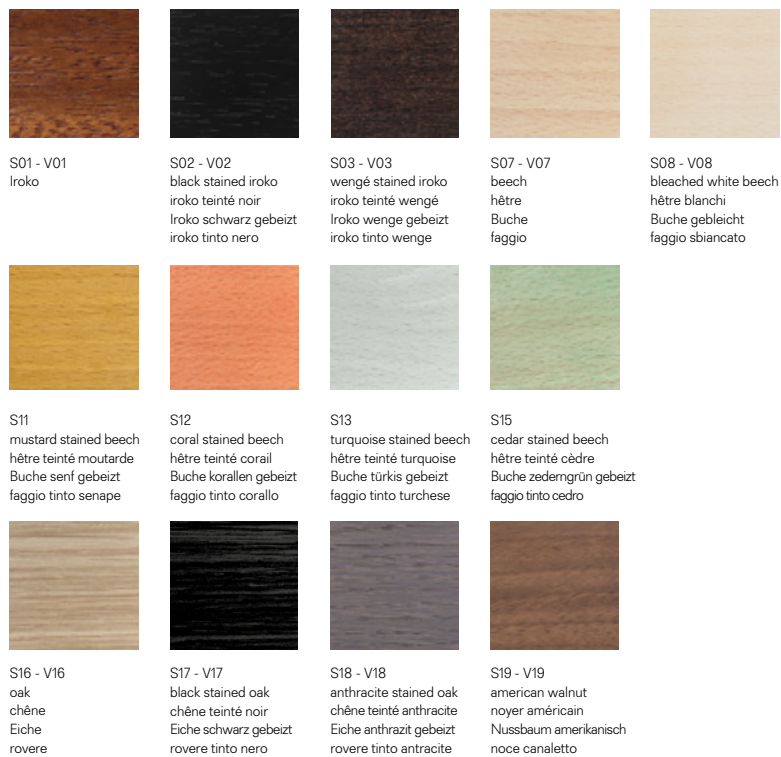

Finishes and colours

Finitions et couleurs

Ausführungen und Farben

Finiture e colori

Laminate
Laminé
Laminat
Laminato

Wood
Bois
Holz
Legno

Lacquer
Laqué
Farbig lackiert
Laccato

T01 bianco

T02 nero

T03 ocra

T04 arancio

T05 rosso

T08 oceano

T09 pistacchio

T10 smeraldo

T12 avocado

T14 perla

T15 grafite

T16 denim

T17 tabacco

T18 tortora

T19 corda

T20 latte

T23 amaranto

T25 mattone

T26 sabbia

T30 mandarino

T31 verde

T32 acquamarina

T33 cobalto

T34 blu

T35 crema