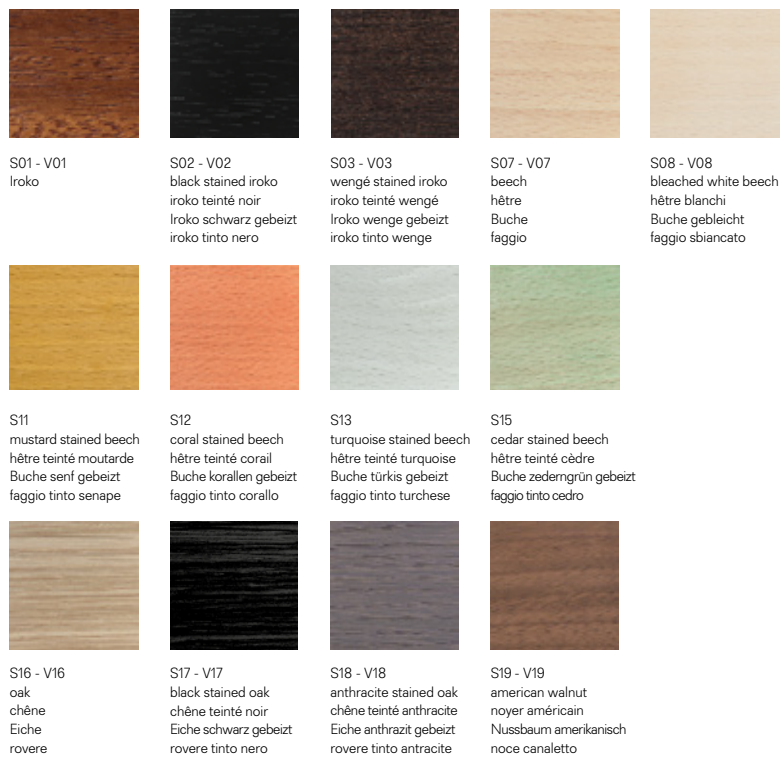

# Finishes and colours

Finitions et couleurs

Ausführungen und Farben

Finiture e colori

Laminate  
Laminé  
Laminat  
Laminato

Wood  
Bois  
Holz  
Legno

Lacquer  
Laqué  
Farbig lackiert  
Laccato

T01 bianco

T02 nero

T03 ocra

T04 arancio

T05 rosso

T08 oceano

T09 pistacchio

T10 smeraldo

T12 avocado

T14 perla

T15 grafite

T16 denim

T17 tabacco

T18 tortora

T19 corda

T20 latte

T23 amaranto

T25 mattone

T26 sabbia

T30 mandarino

T31 verde

T32 acquamarina

T33 cobalto

T34 blu

T35 crema