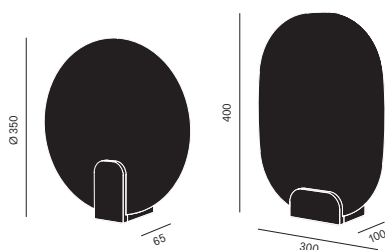

Clip table design Ottone Studio, 2017

Table-mirror available in two shapes (round and oval). They are characterized by a wooden decorative clasp which acts as a support in Veneer (wood) oak, anthracite stained oak, american walnut. The colored mirror is available in three colors: pink, moleskin and grey.

Miroir à poser disponible en deux formes (ronde et ovale). Ils se caractérisent par un élément d'accroche en Placage (bois) chêne, chêne teinté anthracite, noyer américain. Le verre du miroir est disponible en trois couleurs rosa, talpa et grisio.

Ist die Tisch-Version von Clip, wobei die Holzklammer hier als Stellfuss dient. Charakteristisch ist die dekorative Holzklammer in den Ausführungen: Eiche, Eiche anthrazit und amerikanischer Nussbaum - furniert. Überdies sind drei Spiegelfarben möglich: pink, moleskin und grau.

Specchio da tavolo disponibile in due forme (tondo e ovale). Sono caratterizzati da un elemento ligneo di supporto in Tranciato (legno) di rovere, rovere tinto antracite o noce canaletto. Il vetro colorato a specchio è disponibile in tre colori rosa, talpa e grigio.

Dimensions / Abmessungen / Dimensioni (mm)

Finishes / Finitions / Ausführungen / Finiture

Structure / Gestell / Struttura

S16

S18

S19

M01

M02

M03

Sculptures J e u x